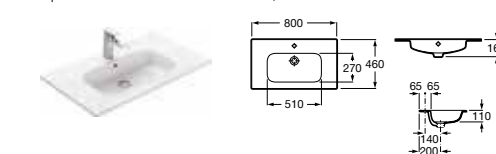

Раковина

Арт. 32799C000 Victoria-N Unik, 800 мм