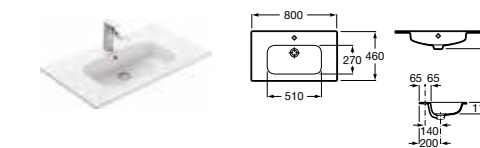

Раковина

Арт. 32799C000 Victoria-N Unik, 800 мм