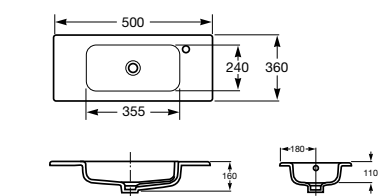

Раковина

Арт. 32799J00Y Debba Unik, 500 мм