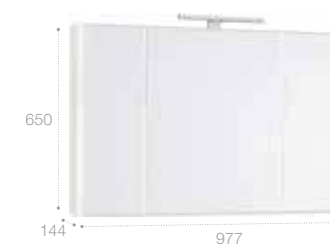

Зеркальный шкаф

LED-светильник
Арт. 857305445 1000 мм, дуб верона
Арт. 857305806 1000 мм, белый глянец

Цветовая гамма отделки:

Белый
глянец

Дуб
верона

Размеры в мм.