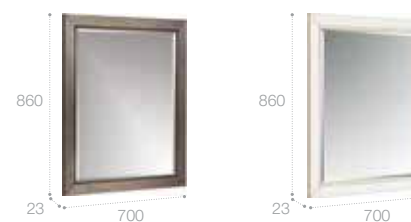

Зеркало

Арт. ZRU9302958 700 мм, дуб тёмный
Арт. ZRU9302957 700 мм, дуб светлый