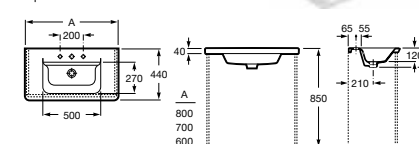

Модуль для раковины

Арт. ZRU9302735 450 мм, белый матовый
Арт. ZRU9302880 450 мм, белый глянец
Арт. ZRU9302743 450 мм, фиолетовый

Раковина

Арт. 327470000 800 мм
Арт. 327471000 700 мм
Арт. 327472000 600 мм